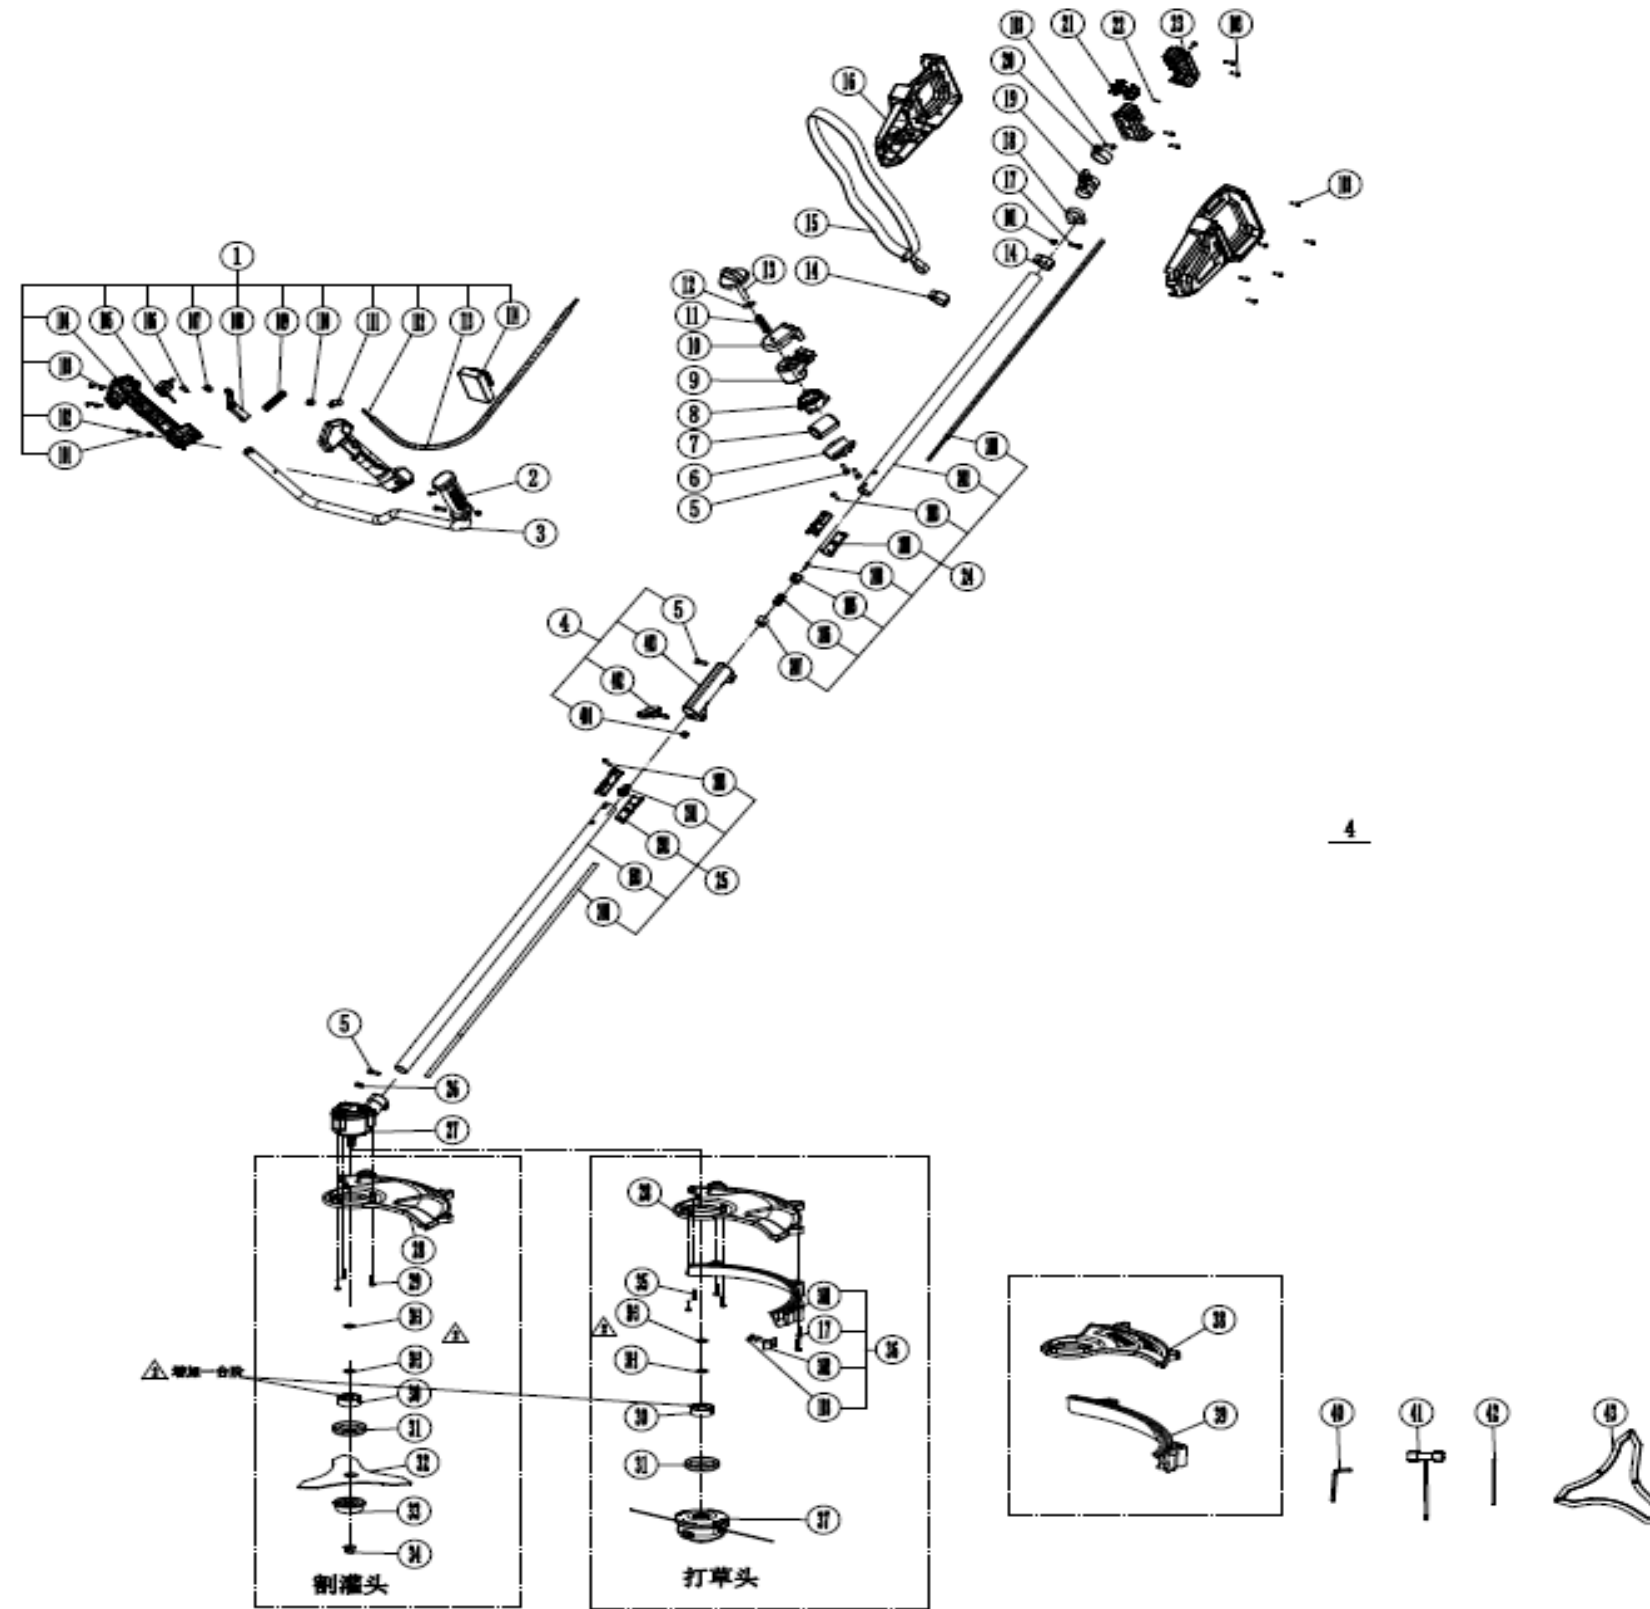

# Esploso 25230

**RICAMBI DISPONIBILI**

**Legenda esploso 25230 / LGT777-5**

Parte nr.	Codice	Descrizione (ITA)	Description (ENG)	EAN
n/a	<b>25000</b>	Batteria al litio 20V 2.0Ah	Lithium battery 20V 2.0Ah	8028815250009
n/a	<b>25010</b>	Batteria al litio 20V 4.0Ah	Lithium battery 20V 4.0Ah	8028815250108
n/a	<b>25030</b>	Caricabatteria singolo Hyundai	Single battery charger	8028815250306
n/a	<b>25040</b>	Caricabatteria doppio Hyundai	Double battery charger	8028815250405
38-39	<b>93412</b>	Protezione parasassi per decespugliatore a batteria	Shield	8028815934121
37	<b>25231</b>	Testina di taglio per decespugliatore a batteria	Cutting head	8028815252317
27	<b>93420</b>	Motore per decespugliatore a batteria	Motor	8028815934206
32	<b>25232</b>	Lame di taglio per decespugliatore a batteria	Cutting blades	8028815252324